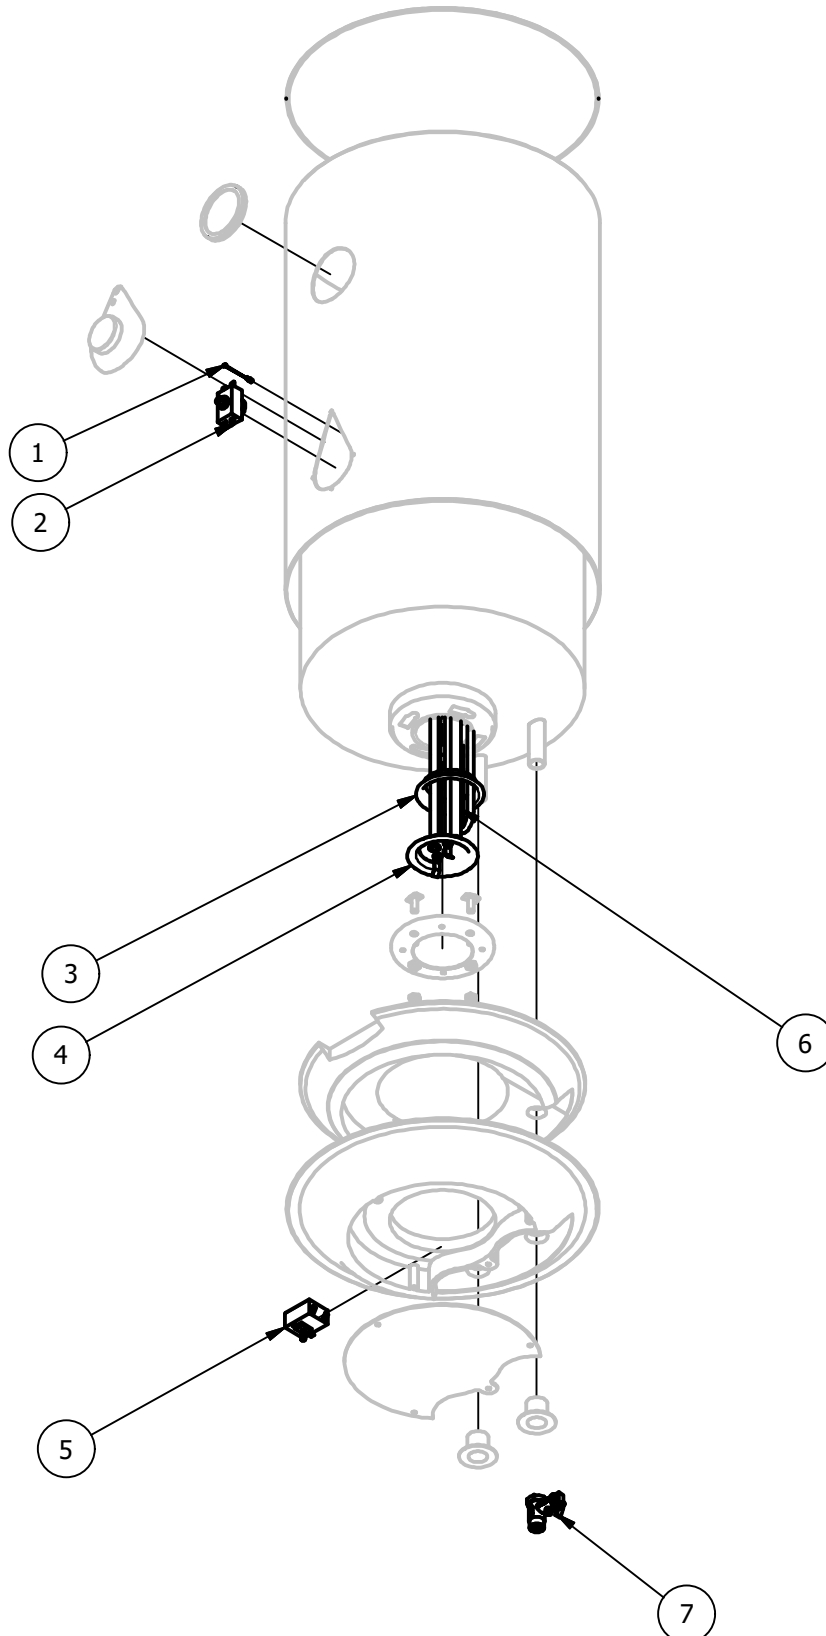

TERMOTANQUE ELECTRICO PEISA TEA 50 & 80 L

TERMOTANQUE ELECTRICO PEISA TEA 50 & 80 L

TERMOTANQUE ELÉCTRICO PEISA TEA 50 & 80 L

LISTA DE PIEZAS			
ELEMENTO	CÓDIGO DE REPUESTO	DESCRIPCIÓN	PRESENTACIÓN
1	90000605	INDICADOR LED	1
2	90000608	TERMOSTATO DE REGULACIÓN 25-75°C	1
3	90000603	JUNTA PARA RESISTENCIA	1
4	90000604	RESISTENCIA ELÉCTRICA	1
5	90000606	TERMOSTATO DE SEGURIDAD 105°C	1
6	90000602	ÁNODO DE MAGNESIO	1
7	90000607	VÁLVULA DE SOBREPRESIÓN 8 BAR.	1